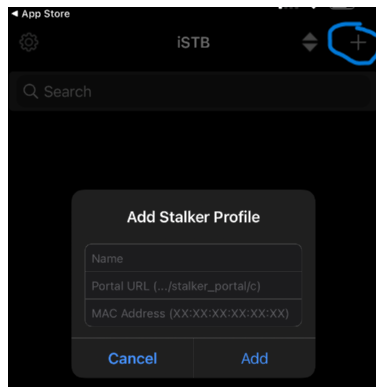

- 1) Aller dans le Apple Store sur votre Apple TV, iPad ou bien votre iPhone et effectuer une recherche pour l'application iSTB. Acheter l'application iSTB Pro au coût de 17\$ et procéder à son installation.

Go to the Apple Store on your Apple TV, iPad or iPhone and search for the iSTB app. Buy the iSTB Pro application for \$17 and proceed with the installation.

- 2) Ouvrir l'application et cliquer sur le signe + dans le coin haut droit.
Open the app and click on the + sign in the top right corner.