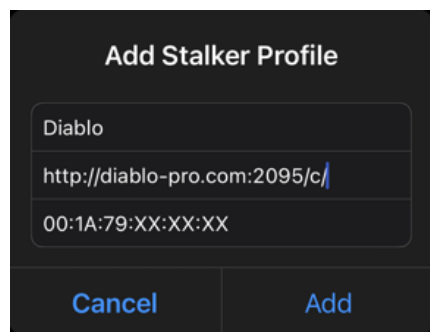

3) Demander nous un adresse MAC pour le programme iSTB et entré les informations dans le champ approprié.

Ask us for a MAC address for the iSTB program and enter the information in the appropriate field.