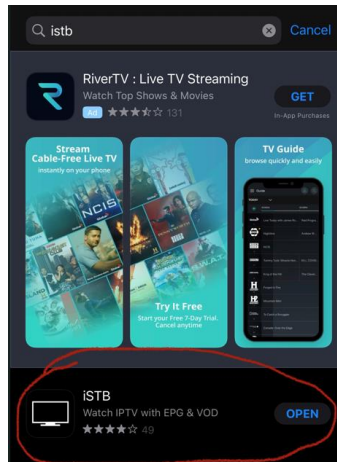

- 1) Aller dans le Apple Store sur votre Apple TV, iPad ou bien votre iPhone et effectuer une recherche pour l'application iSTB. Acheter l'application iSTB Pro au coût de 17\$ et procéder à son installation.

Go to the Apple Store on your Apple TV, iPad or iPhone and search for the iSTB app. Buy the iSTB Pro application for \$17 and proceed with the installation.

- 2) Ouvrir l'application et cliquer sur le signe + dans le coin haut droit.
Open the app and click on the + sign in the top right corner.